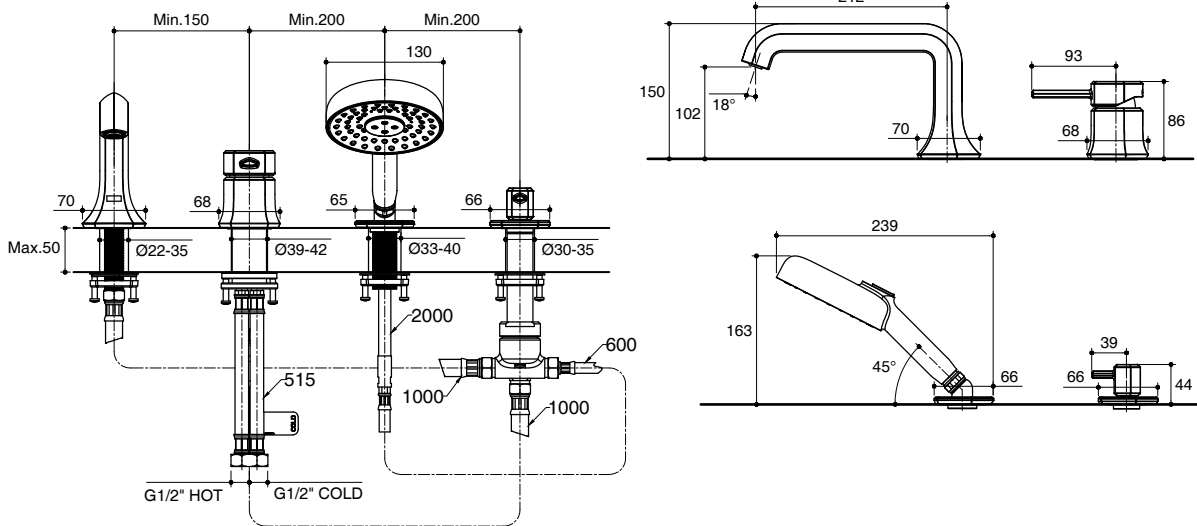

Features

- Brass construction.
- Leak-free ceramic disc valve(s) with lifetime warranty.
- Durable KOHLER finishes resist corrosion and tarnishing.
- 198 mm spout reach.(K-EX27110T-4)
- 212 mm spout reach.(K-EX27111T-4)
- Includes 3-function handshower.

For a full range of color finishes in your market, please contact your local Kohler representative.

Flow Curve (Bath outlet)

Flow Curve (Handshower)

Note: Flow rates are approximate. (1 gallon = 3.785 liters, 1 bar = 14.5 psi)

Dimensions are approximate. (Do not direct measure a dimensional from picture below.)
Unit: mm

K-EX27110T-4

K-EX27111T-4

Note: The recommended dimension for installation can be adjusted according to user preferences and layout.

Product Diagram

คุณลักษณะ

- ผลิตจากทองเหลือง
- เซรามิกวาล์วป้องกันการรั่วซึม รับประกันตลอดอายุการใช้งาน
- วัสดุเคลือบผิวพิเศษจากโคโธเลอรัคทนเงางาม
- ระยะจากกึ่งกลางตัวก๊อกถึงกึ่งกลางปากก๊อก 198 มม.(K-EX27110T-4)
- ระยะจากกึ่งกลางตัวก๊อกถึงกึ่งกลางปากก๊อก 212 มม.(K-EX27111T-4)
- พร้อมฝักบัวสายอ่อนปรับสายน้ำ 3 ระดับ