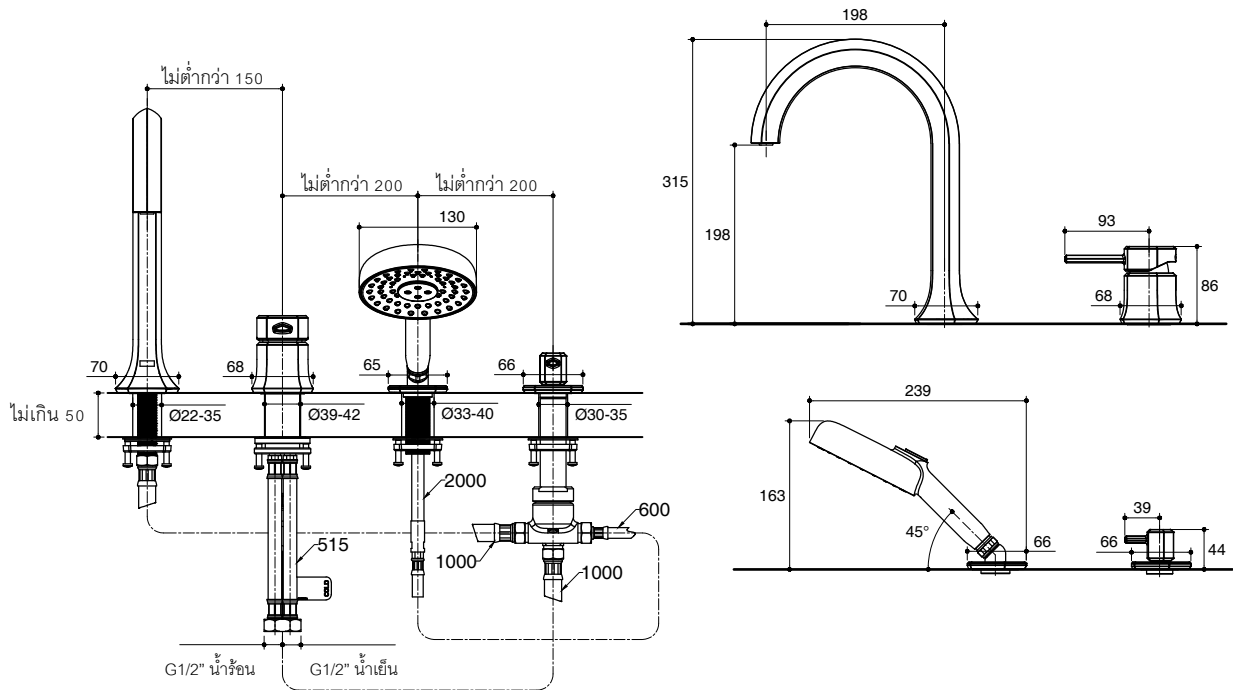

Dimensions are approximate. (Do not direct measure a dimensional from picture below.)
Unit: mm

K-EX27110T-4

K-EX27111T-4

Note: The recommended dimension for installation can be adjusted according to user preferences and layout.

Product Diagram

คุณลักษณะ

- ผลิตจากทองเหลือง
- เซรามิกวาล์วป้องกันการรั่วซึม รับประกันตลอดอายุการใช้งาน
- วัสดุเคลือบผิวพิเศษจากโคโธเลอรัคทนเงางาม
- ระยะจากกึ่งกลางตัวก๊อกถึงกึ่งกลางปากก๊อก 198 มม.(K-EX27110T-4)
- ระยะจากกึ่งกลางตัวก๊อกถึงกึ่งกลางปากก๊อก 212 มม.(K-EX27111T-4)
- พร้อมฝักบัวสายอ่อนปรับสายน้ำ 3 ระดับ

มาตรฐาน

คุณสมบัติตามมาตรฐาน

- มอก. 2066-2552 • GB 18145-2014

ข้อสังเกตสำหรับการติดตั้ง

ติดตั้งผลิตภัณฑ์โดยใช้คู่มือแนะนำการติดตั้ง

ก๊อกผสมลงอ่างอาบน้ำ พร้อมฝักบัวสายอ่อนและตัวปรับทางน้ำ K-EX27110T-4, K-EX27111T-4

ตรวจสอบ สี/วัสดุเคลือบผิวผลิตภัณฑ์จากตัวแทนจำหน่ายโคโธเลอรัคในประเทศของท่าน

หมายเหตุ: อัตราการไหลโดยประมาณ (1 แกลลอน = 3.785 ลิตร, 1 บาร์ = 14.5 ปอนด์ต่อตารางนิ้ว)

ขนาดระยะแสดงค่าโดยประมาณ (ห้ามวัดขนาดโดยตรงจากภาพด้านล่าง)
หน่วย: มม.