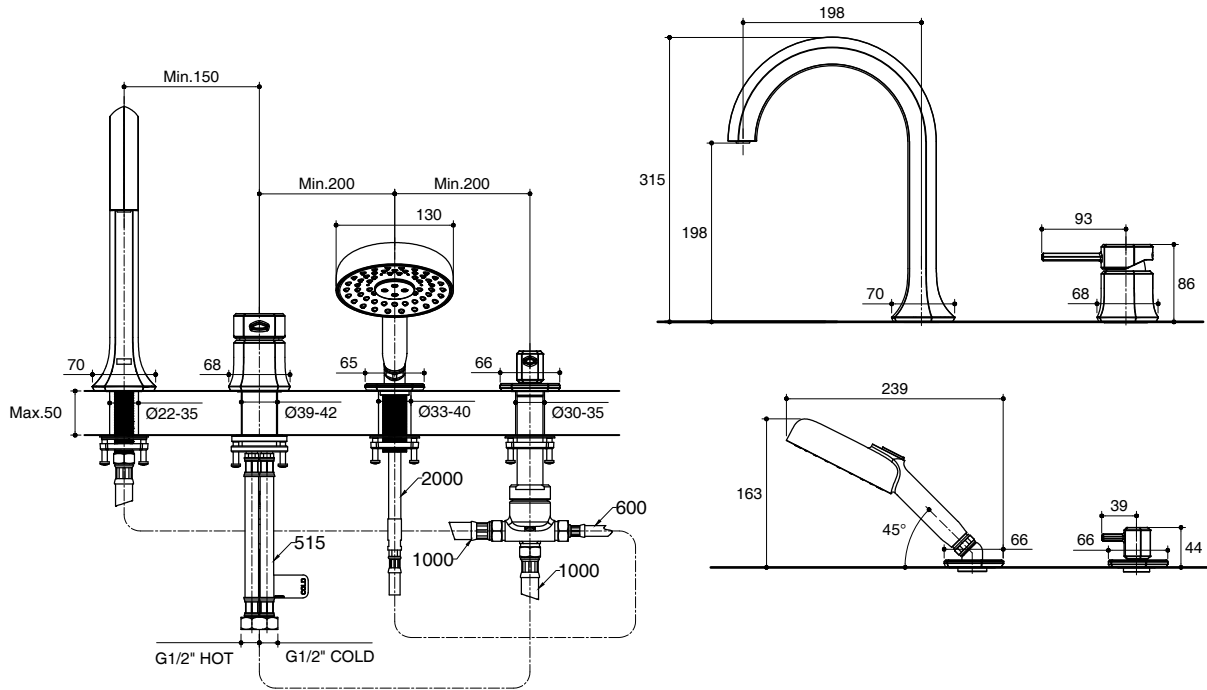

Features

- Brass construction.
- Leak-free ceramic disc valve(s) with lifetime warranty.
- Durable KOHLER finishes resist corrosion and tarnishing.
- 198 mm spout reach.(K-EX27110T-4)
- 212 mm spout reach.(K-EX27111T-4)
- Includes 3-function handshower.

For a full range of color finishes in your market, please contact your local Kohler representative.

Flow Curve (Bath outlet)

Flow Curve (Handshower)

Note: Flow rates are approximate. (1 gallon = 3.785 liters, 1 bar = 14.5 psi)

Dimensions are approximate. (Do not direct measure a dimensional from picture below.)
Unit: mm

K-EX27110T-4

K-EX27111T-4

Note: The recommended dimension for installation can be adjusted according to user preferences and layout.

Product Diagram

คุณลักษณะ

- ผลิตจากทองเหลือง
- เซรามิกวาล์วป้องกันการรั่วซึม รับประกันตลอดอายุการใช้งาน
- วัสดุเคลือบผิวพิเศษจากโคโธเลอรัคทนเงางาม
- ระยะจากกึ่งกลางตัวก๊อกถึงกึ่งกลางปากก๊อก 198 มม.(K-EX27110T-4)
- ระยะจากกึ่งกลางตัวก๊อกถึงกึ่งกลางปากก๊อก 212 มม.(K-EX27111T-4)
- พร้อมฝักบัวสายอ่อนปรับสายน้ำ 3 ระดับ