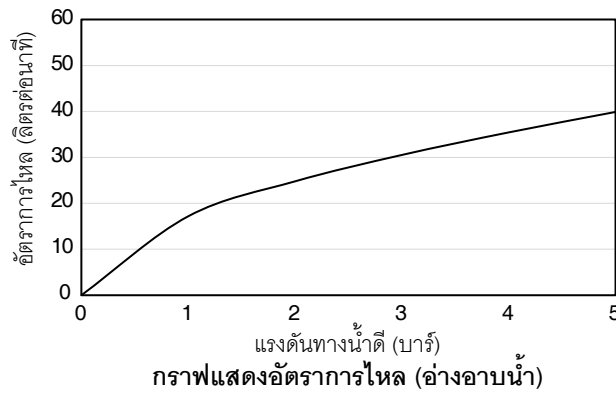

ตรวจสอบ สี/วัสดุเคลือบผิวผลิตภัณฑ์จากตัวแทนจำหน่ายโคโธเลอรัคในประเทศของท่าน

หมายเหตุ: อัตราการไหลโดยประมาณ (1 แกลลอน = 3.785 ลิตร, 1 บาร์ = 14.5 ปอนด์ต่อตารางนิ้ว)

ขนาดระยะแสดงค่าโดยประมาณ (ห้ามวัดขนาดโดยตรงจากภาพด้านล่าง)
หน่วย: มม.