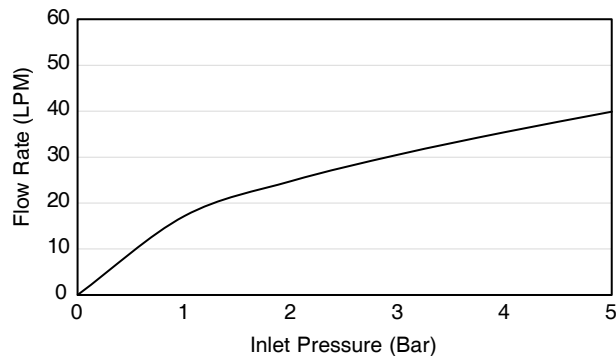

Features

- Brass construction.
- Leak-free ceramic disc valve(s) with lifetime warranty.
- Durable KOHLER finishes resist corrosion and tarnishing.
- 198 mm spout reach.(K-EX27110T-4)
- 212 mm spout reach.(K-EX27111T-4)
- Includes 3-function handshower.

DECK-MOUNT BATH AND SHOWER FAUCET WITH HANDSHOWER AND DIVERTER K-EX27110T-4, K-EX27111T-4

Codes/Standards Applicable

Specified model meets or exceeds the following:

- TIS 2066-2552 • GB 18145-2014

Installation Notes

For a full range of color finishes in your market, please contact your local Kohler representative.

Flow Curve (Bath outlet)

Flow Curve (Handshower)

Note: Flow rates are approximate. (1 gallon = 3.785 liters, 1 bar = 14.5 psi)

Product Diagram

คุณลักษณะ

- ผลิตจากทองเหลือง
- เซรามิกวาล์วป้องกันการรั่วซึม รับประกันตลอดอายุการใช้งาน
- วัสดุเคลือบผิวพิเศษจากโคโธเลอรัคทนเงางาม
- ระยะจากกึ่งกลางตัวก๊อกถึงกึ่งกลางปากก๊อก 198 มม.(K-EX27110T-4)
- ระยะจากกึ่งกลางตัวก๊อกถึงกึ่งกลางปากก๊อก 212 มม.(K-EX27111T-4)
- พร้อมฝักบัวสายอ่อนปรับสายน้ำ 3 ระดับ