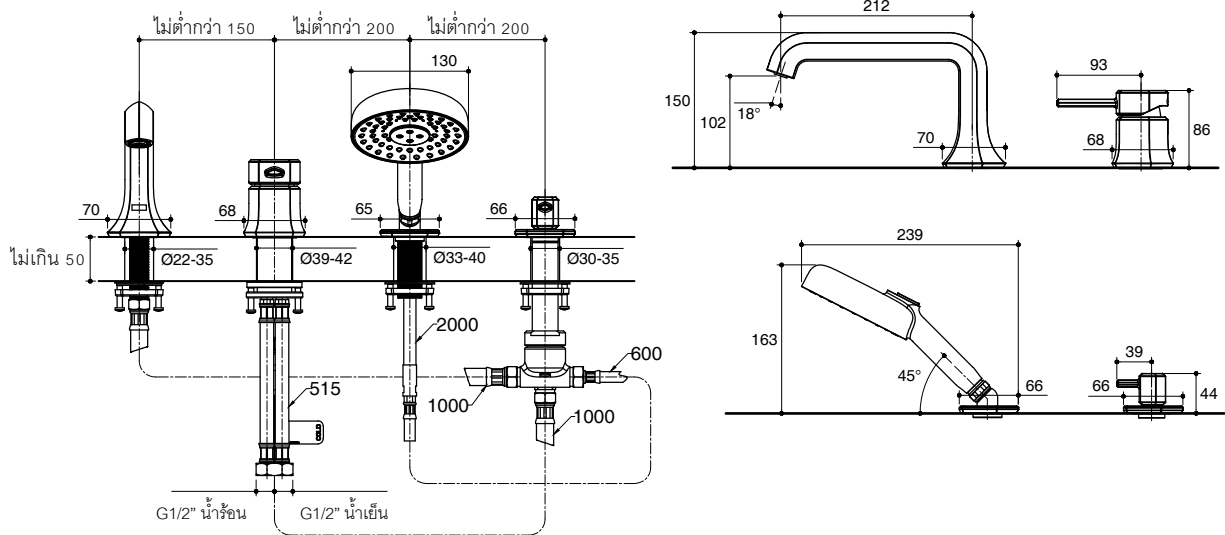

K-EX27111T-4

หมายเหตุ: ระยะแนะนำการติดตั้งสามารถปรับได้ตามความเหมาะสมของผู้ใช้งานและพื้นที่ติดตั้ง
ภาพแสดงผลิตภัณฑ์