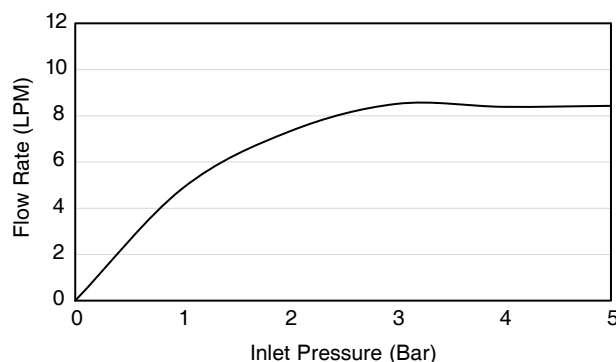

Features

- Brass construction.
- Leak-free ceramic disc valve(s) with lifetime warranty.
- Durable KOHLER finishes resist corrosion and tarnishing.
- 198 mm spout reach.(K-EX27110T-4)
- 212 mm spout reach.(K-EX27111T-4)
- Includes 3-function handshower.

Install this product according to the installation guide.

Specified Model

Model	Description	Colors/Finishes	
K-EX27110T-4	Occasion deck-mount bath and shower faucet with handshower and diverter	<input type="checkbox"/> CP: Polished Chrome	<input type="checkbox"/> Others
K-EX27111T-4	Occasion deck-mount bath and shower faucet with handshower and diverter	<input type="checkbox"/> CP: Polished Chrome	<input type="checkbox"/> Others

For a full range of color finishes in your market, please contact your local Kohler representative.

Flow Curve (Bath outlet)

Flow Curve (Handshower)

Note: Flow rates are approximate. (1 gallon = 3.785 liters, 1 bar = 14.5 psi)

Product Diagram

คุณลักษณะ

- ผลิตจากทองเหลือง
- เซรามิกวาล์วป้องกันการรั่วซึม รับประกันตลอดอายุการใช้งาน
- วัสดุเคลือบผิวพิเศษจากโคโธเลอรัคทนเงางาม
- ระยะจากกึ่งกลางตัวก๊อกถึงกึ่งกลางปากก๊อก 198 มม.(K-EX27110T-4)
- ระยะจากกึ่งกลางตัวก๊อกถึงกึ่งกลางปากก๊อก 212 มม.(K-EX27111T-4)
- พร้อมฝักบัวสายอ่อนปรับสายน้ำ 3 ระดับ