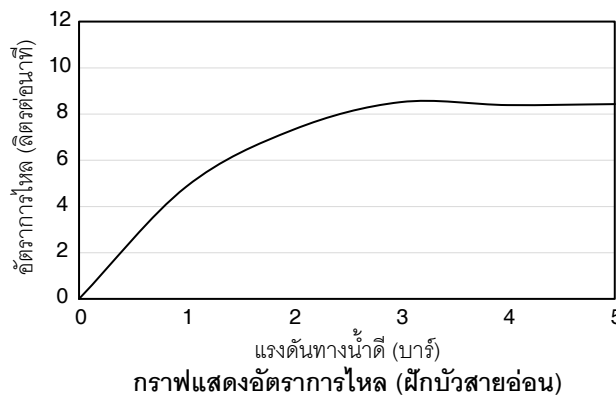

ตรวจสอบ สี/วัสดุเคลือบผิวผลิตภัณฑ์จากตัวแทนจำหน่ายโคโธเลอรัคในประเทศของท่าน

หมายเหตุ: อัตราการไหลโดยประมาณ (1 แกลลอน = 3.785 ลิตร, 1 บาร์ = 14.5 ปอนด์ต่อตารางนิ้ว)

ขนาดระยะแสดงค่าโดยประมาณ (ห้ามวัดขนาดโดยตรงจากภาพด้านล่าง)
หน่วย: มม.